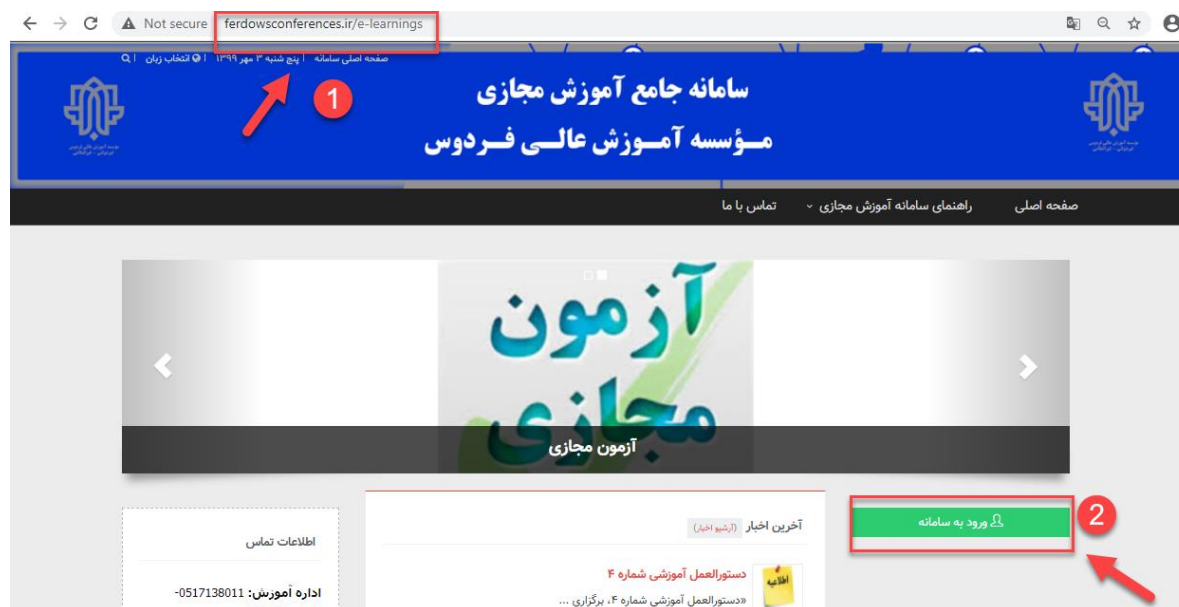

نحوه ورود استاد به سامانه

۱- وارد لینک زیر شوید و بر روی دکمه ورود به سامانه بزنید.

<http://www.ferdowsconferences.ir/e-learnings>

۲- در صفحه باز شده نام کاربری و رمز عبور خود را وارد کنید. سپس بر روی دکمه ورود بزنید تا وارد میز کاربری خود شوید.